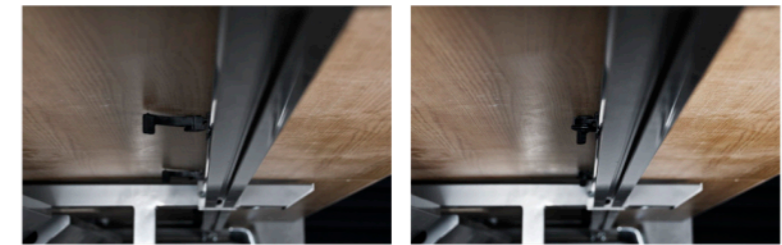

2、瓦尔纳的卡扣，充分支撑快装设计。