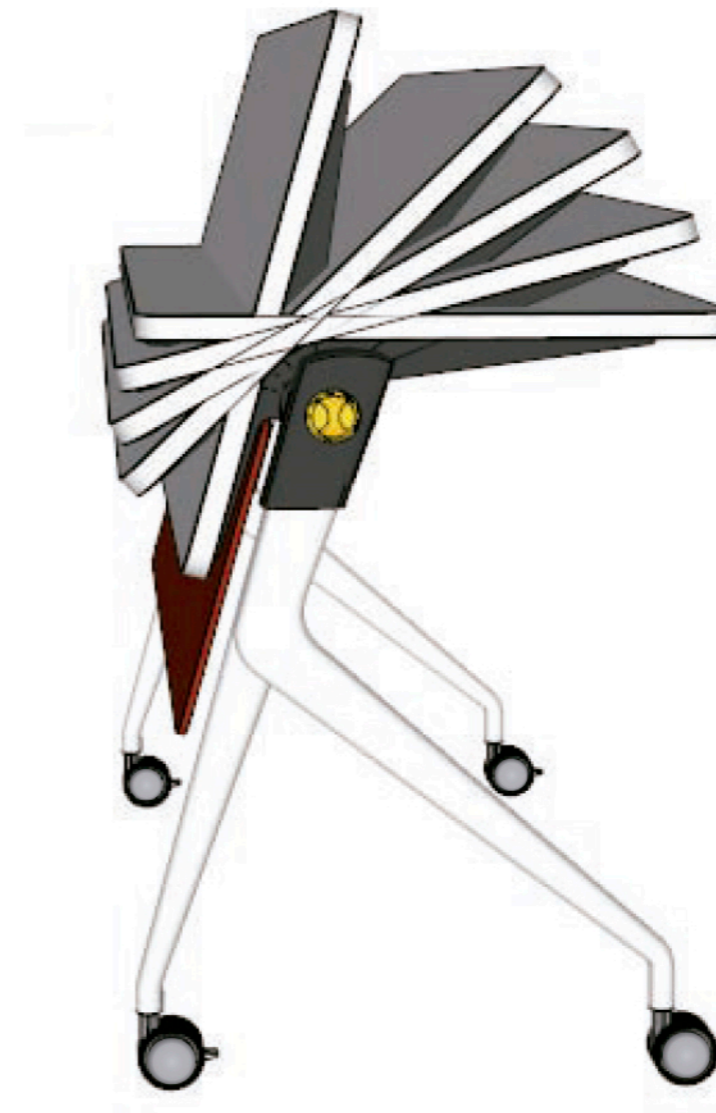

Mandis  
Trans  
Welss  
多功能空间系列  
Multifunctional space series

我们创造空间, 空间的价值在于创造价值。  
We create space, because the space significance  
lies in the creation of value.

Mandis 系列, Trans 系列, Welss 系列, 组成多功能空间系列产品。  
满足会议, 洽谈, 讨论, 学习等多种需求。

Multi-combination and its  
smart flexibility bring the  
people enjoyable  
experience of spaces.

Mandis 系列人字型组合方式, 适用于小班化教学及培训。  
Mandis series for herringbone combination, which is suitable for  
small-sized education and training.

Mandis 系列小型会议组合  
Mandis series for small-sized meeting.

Mandis 系列 U 型组合方式  
Mandis series for U-combination

Trans 系列小组讨论式组合  
Trans series for group discussion.

因为仿生 所以智能  
从仿生学出发，  
圣奥研发团队潜心研学螳螂腿给予的启示，  
提炼其雅致线条与结构。  
Mandis 黄金分割点上的胫节，  
不仅带来视觉上的美感，  
更蕴含稳固，  
轻巧等功能性优势。

1. 变革连接设计，Mandis 点睛之笔。
  2. 桌下书架，满足培训收纳需要。
  3. 左右拉扣，单手操作，轻松实现翻转。
  4. 桌板下方隐藏拼接件，方便在需要时使用
1. New connection design is the Mandis's highlight.  
2. File holder in desk, meets the training demand.  
3. Buttons on both sides, is convenient to be operated and flipped.  
4. The bottom of the table plate hidden stitching, and easy to use in the splicing of the need.