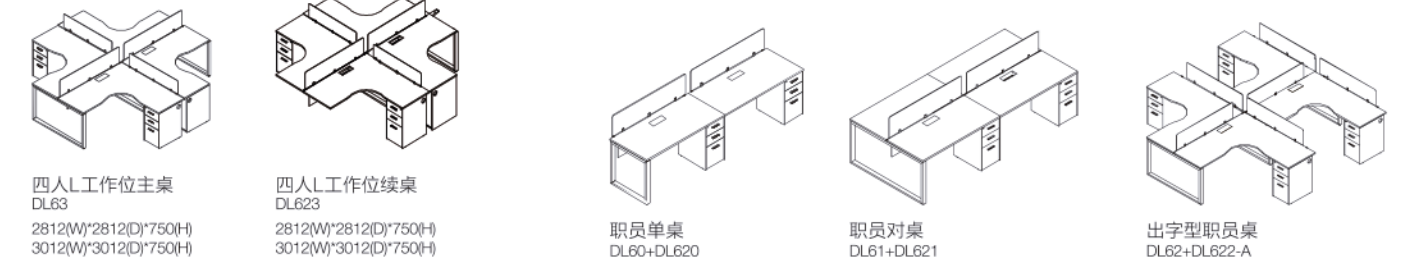

主管桌
DL66
1600W*1600D*750H
1800W*1600D*750H

单人职员位主桌
DL60
1200W*1600D*750H
1400W*1600D*750H
1500W*1600D*750H
1600W*1600D*750H

Meeting Table

会议桌
DL71
2400W*1200D*750H

会议桌
DL72
2800W*1400D*750H
3200W*1400D*750H
3600W*1400D*750H

洽谈桌
DL70
1000W*1000D*750H

Workstation

单人职员位续桌
DL620
1200W*1600D*750H
1400W*1600D*750H
1500W*1600D*750H
1600W*1600D*750H

两人工作位主桌
DL61
1200W*1212D*750H
1400W*1412D*750H
1500W*1412D*750H
1600W*1412D*750H

两人工作位续桌
DL621
1200W*1212D*750H
1400W*1412D*750H
1500W*1412D*750H
1600W*1412D*750H

两人L工作位主桌
DL62
1400W*2812D*750H
1500W*3012D*750H
1600W*3212D*750H

两人L工作位续桌
DL622-A
1400W*2812D*750H
1500W*3012D*750H
1600W*3212D*750H

两人L工作位续桌
DL622-B
1400W*2812D*750H
1500W*3012D*750H
1600W*3212D*750H

Workstation combination