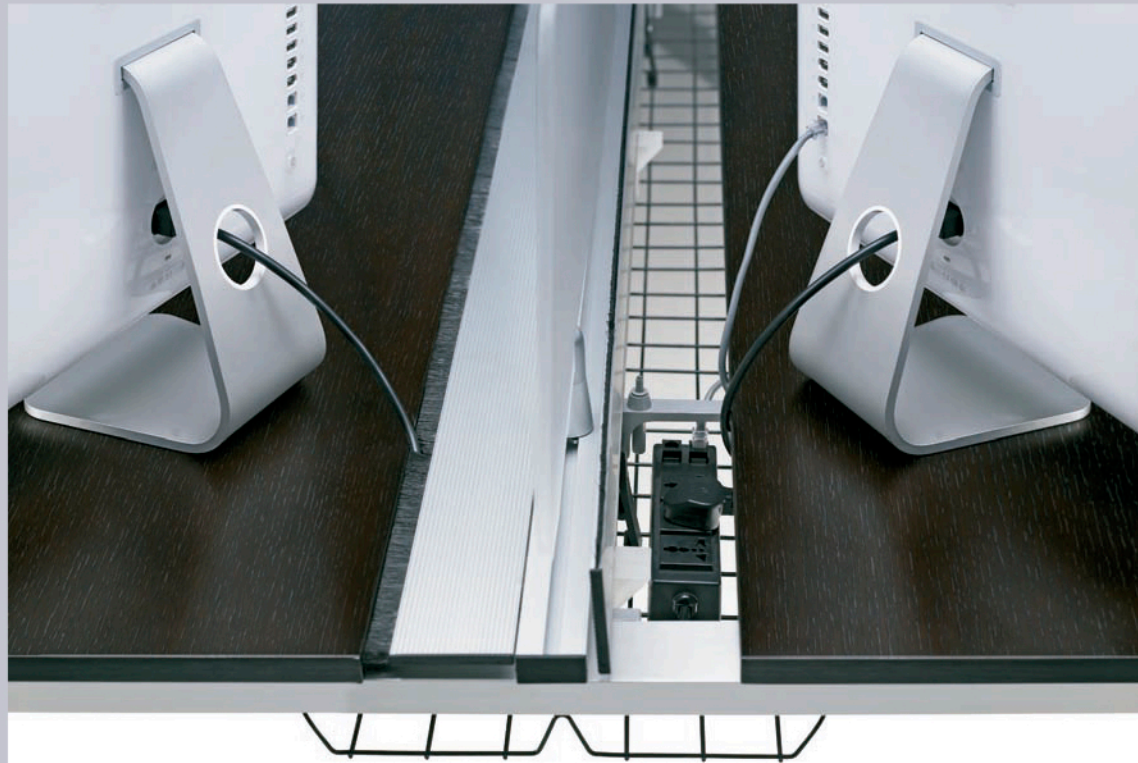

①

②

③

从地面到桌面的走线

通过桌腿内部走线与桌下横向走线槽相结合，“易”系列巧妙的解决了从地面到桌面的走线问题。桌面的翻转出线盖板更是可以让出线位置没有限制，可以在桌面全程任意位置出线。

From ground to desk top

Using the inside of legs and the wiring box under desktop, Easy series solves the wiring problem in a smart way. the wiring box can be installed anywhere.