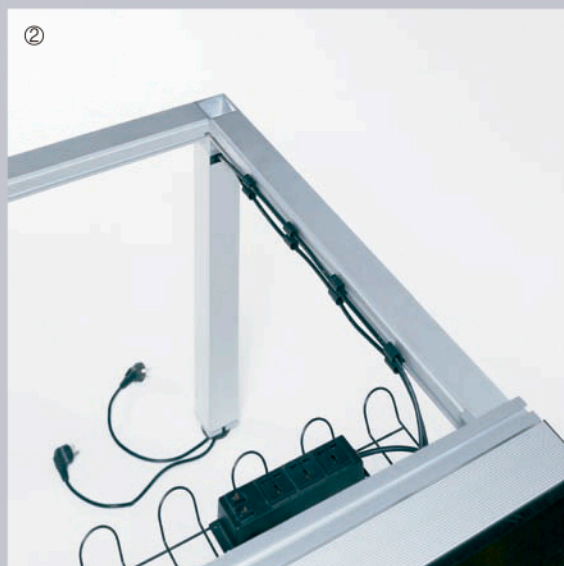

①

②

③

从地面到桌面的走线

通过桌腿内部走线与桌下横向走线槽相结合，“易”系列巧妙的解决了从地面到桌面的走线问题。桌面的翻转出线盖板更是可以让出线位置没有限制，可以在桌面全程任意位置出线。

From ground to desk top

Using the inside of legs and the wiring box under desktop, Easy series solves the wiring problem in a smart way. the wiring box can be installed anywhere.

- ① 翻转出线盖板
Wiring box
- ② 桌腿内部走线（正常）
Wiring in legs (Normal)
- ③ 桌腿内部走线（打开）
Wiring in legs (Open)

Meeting Table

EE67 Units Meeting Table

“易”系列视讯会议桌配备了内部走线功能以及全功能出线盒，视讯功能强大。

This meeting table has powerful wiring system and video function.