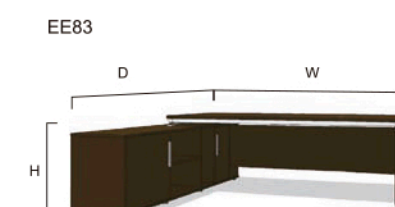

EE82
Executive Table

EE82
3200W*2400D*760H
3000W*2400D*760H
2800W*2400D*760H

EE83
2600W*2200D*760H
2400W*2200D*760H
2200W*2200D*760H
2000W*2200D*760H

EE83

EE87

模块化设计，主桌、活动侧柜、活动推柜自由组合，突破左右朝向固定的局限，布局配置更加灵活，移动更加轻松。