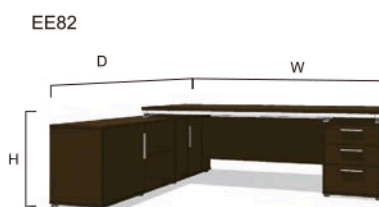

EE82
Executive Table

EE82
3200W*2400D*760H
3000W*2400D*760H
2800W*2400D*760H

EE83
2600W*2200D*760H
2400W*2200D*760H
2200W*2200D*760H
2000W*2200D*760H

EE83

EE87

模块化设计，主桌、活动侧柜、活动推柜自由组合，突破左右朝向固定的局限，布局配置更加灵活，移动更加轻松。