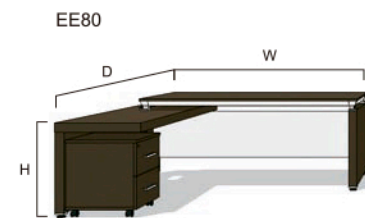

EE80
2000W * 2200D * 760H
2200W * 2200D * 760H
2400W * 2200D * 760H
2600W * 2200D * 760H