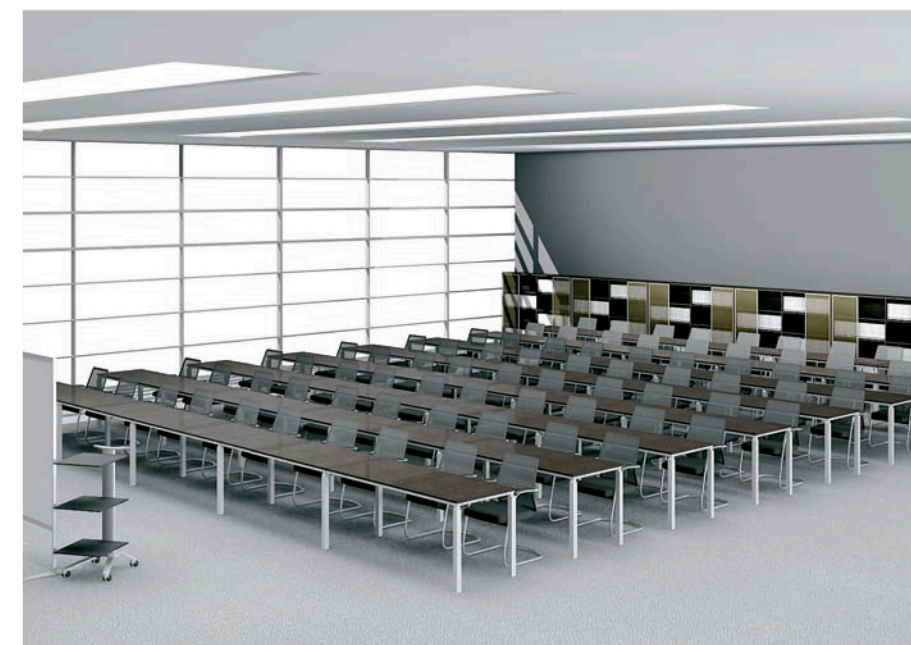

EE71 Units Training Table

培训课程与受训人员的不确定，空间布置需要随时调整，培训桌具有良好的机动性和扩展能力，才能更有效的提高空间的使用效率。

The space has to adjust at any time for different lessons and different number of trainers. This desk just satisfy those needs, increase space use efficiency.