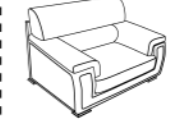

S-B502

S-B503

SF005.1.MR

单人位

麻绒

实木油漆架

实木标准色: W-2A

1090W*880D*900H*420

One seat sofa

Fabric

Solid wood painted frame

Standard Wooden Color:W-2A