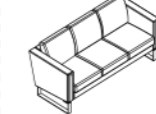

S618.3.XP/YP

三人位

西皮 / 半皮
不锈钢五金件

Three seat sofa

PVC/Half leather

Stainless Hardware

1930W*860D*820H*450