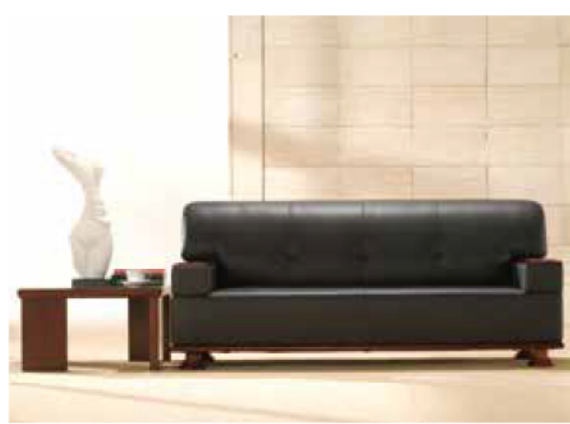

沙发座/扶手/后背 Cushion/arm/back rest

SF027.1.XP/PU/YP

单人位
西皮/PU皮/半皮
实木标准色W-2A
One seat sofa
PVC/PU/Half leather
Standard Wooden Color W-2A
1020W*875D*870H*410

SF027.3.XP/PU/YP

三人位
西皮/PU皮/半皮
实木标准色W-2A
Three seat sofa
PVC/PU/Half leather
Standard Wooden Color W-2A
2020W*875D*870H*410

SF027

SF029

沙发座/扶手/后背 Cushion/arm/back rest

SF029.1.XP/PU/CN

单人位
西皮/PU皮/半皮
实木标准色W-2A
One seat sofa
PVC/PU/Half leather
Standard Wooden Color W-2A
1300W*1020D*920H*450

SF029.1.XP/PU/CN

双人位
西皮/PU皮/半皮
实木标准色W-2A
Two seat sofa
PVC/PU/Half leather
Standard Wooden Color W-2A
1850W*1020D*920H*450

SF029.1.XP/PU/CN

三人位
西皮/PU皮/半皮
实木标准色W-2A
Three seat sofa
PVC/PU/Half leather
Standard Wooden Color W-2A
2300W*1020D*920H*450