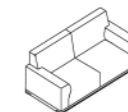

SF032.2.XP/YP

双人位
西皮 / 半皮
Two seat sofa
PU /Half leather
1740W*940D*880H*435