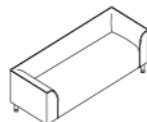

SF002.3.MR

三人位
麻绒
普通五金脚
Three seat sofa
Fabric/PU leather
Normal Metal leg
1990W*770D*670H*410