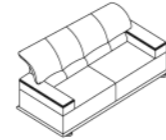

# SF020

沙发座/扶手/后背 Cushion/arm/back rest

SF027.1.XP/PU/YP

单人位  
西皮/PU皮/半皮  
实木标准色W-2A  
One seat sofa  
PVC/PU/Half leather  
Standard Wooden Color W-2A  
1020W\*875D\*870H\*410

SF027.3.XP/PU/YP

三人位  
西皮/PU皮/半皮  
实木标准色W-2A  
Three seat sofa  
PVC/PU/Half leather  
Standard Wooden Color W-2A  
2020W\*875D\*870H\*410