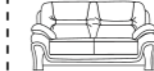

SF029.1.XP/PU/CN

三人位
西皮/PU皮/半皮
实木标准色W-2A
Three seat sofa
PVC/PU/Half leather
Standard Wooden Color W-2A
2300W*1020D*920H*450