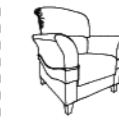

W-2A

S629.1.MR/PU/CN

单人位

麻绒/PU皮/半皮

实木标准色W-2A

One seat sofa

Fabric/PU/Half Leather

Standard Wooden Color W-2A

1030W*930D*1030H*455