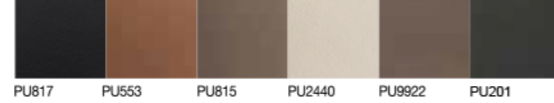

S-SD32 S-SD35 S-SD38

PU皮

PU817 PU553 PU815 PU2440 PU9922 PU201

弗吉尼亚胡桃木 Virginia walnut

S-37

橡木色 oak

M 26

S317.1.MR.GL/G/L/GLX/GX/LX

单人位
麻绒
五金脚、滚轮
One seat sofa
Fabric
Normal Metal leg, Roller
715W*700D*860H*420

S317.1.PU.GL/G/L/GLX/GX/LX

单人位
PU皮
五金脚、滚轮
One seat sofa
PU leather
Normal Metal leg, Roller
715W*700D*860H*420

S317