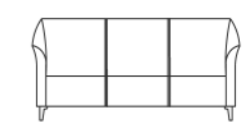

SF65.3.MR

三人位
麻绒

Three seat sofa
Fabric
1820*720*760*440mm