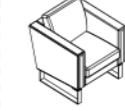

单人位

西皮 / 半皮  
不锈钢五金件

One seat sofa

PVC/Half leather

Stainless Hardware

805W\*860D\*820H\*450

S618.3.XP/YP

三人位