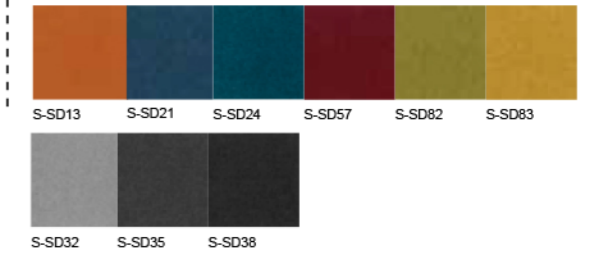

麻绒 Fabric

PU皮

S320.1.MR/PU

单人位
麻绒/PU皮
One seat sofa
Fabric/PU/Half leather
620W*675D*725H*420

S320

沙发座/扶手/后背 Cushion/arm/back rest

麻绒 Fabric

羊绒 Cashmere

S322.PR.MR
右屏风
麻绒
白色五金脚
The right screen
Fabric
White metal leg
908W*818D*1400H

S322.Z.MR
转角位
麻绒
白色五金脚
Angular position
Fabric
White metal leg
780W*780D*745H*430

S322.PL.MR
左屏风
麻绒
白色五金脚
The left screen
Fabric
White metal leg
908W*818D*1400H

S322.PM.MR
中屏风
麻绒
白色五金脚
In the middle of screen
Fabric
White metal leg
700W*18D*1400H

S322.Y.MR
圆脚踏
麻绒 羊绒
白色五金脚
Round Stool
Fabric Cashmere
White metal leg
500W*500D*430H

S322.F.MR
方脚踏
麻绒
白色五金脚
Square Stool
Fabric
White metal leg
700W*780D*430H

S322.1.MR
单人位
麻绒
白色五金脚
One seat sofa
Fabric
White metal leg
700W*780D*745H*430

S322.2.MR
双人位
麻绒
白色五金脚
Two seat sofa
Fabric
White metal leg
1400W*780D*745H*430

S322.3.MR
三人位
麻绒
白色五金脚
Three people a
Fabric
White metal leg
2000W*780D*745H*430

S322.WS.MR
外扇形位
麻绒
白色五金脚
Inner sector shape
Fabric
White metal leg
1049W*816D*745H*430

S322.NS.MR
内扇形位
麻绒
白色五金脚
Inner sector shape
Fabric
White metal leg
1049W*816D*745H*430

S322.W.MR
无线充电扶手
麻绒
Wireless charging armrest
Fabric
White metal leg
785W*220D*595H

S322.YR
靠枕
麻绒 羊绒
pillows
Fabric Cashmere
400W*400D*50H

T322.500
茶几
S-29月光白
Tea table
S-29 moonlight white
500W*500D*600H

T322.510
托盘
S-29月光白、W-8A枫木
The tray
S-29 moonlight white、W-8A maple
510W*510D*55H

S322