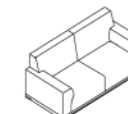

SF032.3.XP/YP

三人位
西皮 / 半皮
Three seat sofa
PU /Half leather
2330W*940D*880H*435