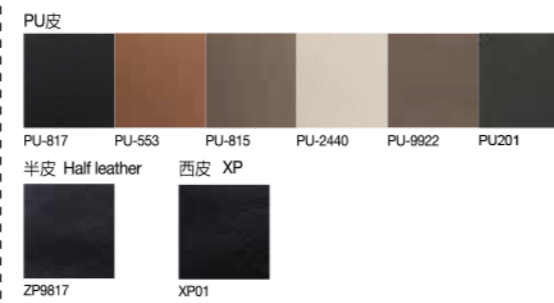

沙发座/扶手/后背 Cushion/arm/back rest

SF027.1.XP/PU/YP

单人位
西皮/PU皮/半皮
实木标准色W-2A
One seat sofa
PVC/PU/Half leather
Standard Wooden Color W-2A
1020W*875D*870H*410

SF027.3.XP/PU/YP

三人位
西皮/PU皮/半皮
实木标准色W-2A
Three seat sofa
PVC/PU/Half leather
Standard Wooden Color W-2A
2020W*875D*870H*410