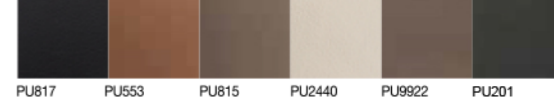

S-SD32 S-SD35 S-SD38

PU皮

PU817 PU553 PU815 PU2440 PU9922 PU201

弗吉尼亚胡桃木 Virginia walnut

S-37

橡木色 oak

M 26

S318.1.MR.GL/G/L/GLX/GX/LX

单人位
麻绒
五金脚、滚轮
One seat sofa
Fabric
Normal Metal leg, Roller
820W*755D*885H*440

S318.1.PU.GL/G/L/GLX/GX/LX

单人位
PU皮
五金脚、滚轮
One seat sofa
PU leather
Normal Metal leg, Roller
820W*755D*885H*440

S318