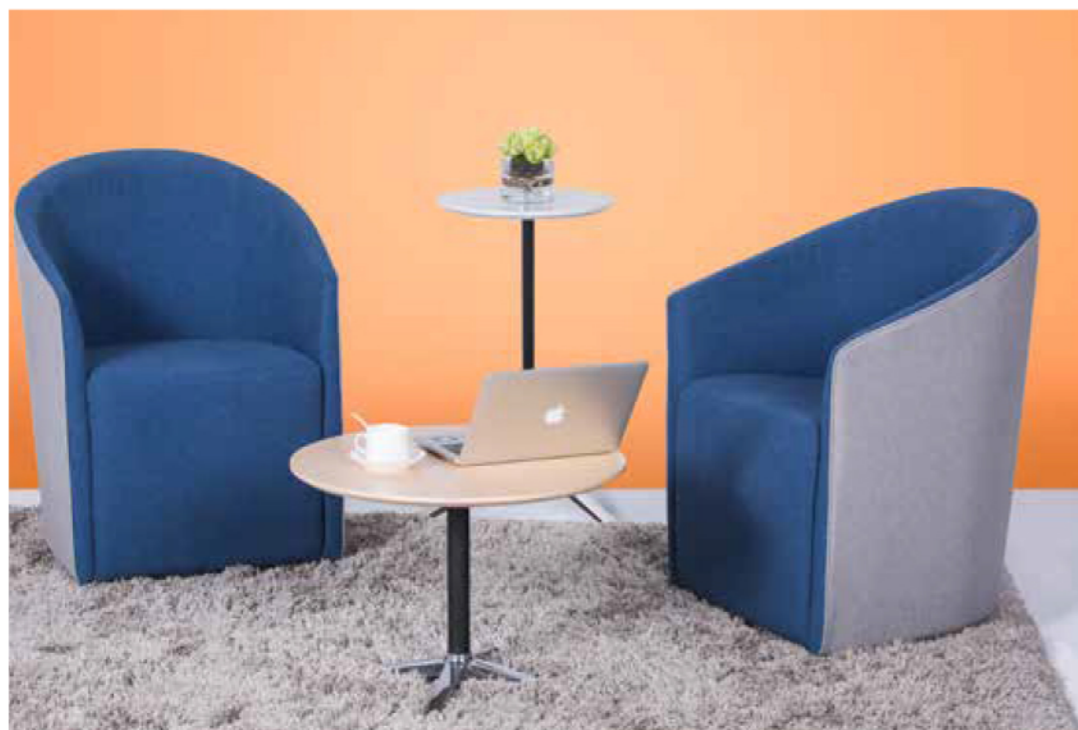

花怡 / Flower.1

双色搭配的花怡沙发椅，设计灵感源自灵巧别致的花瓣。流畅圆润的线条更显舒适，多变色彩让洽谈空间灵动跳跃。

Two-tone matching sofa chair - "Huayi", its design inspiration was from smart chic petal. The lines are so smooth and easy with the addition of colourful that makes the whole conference area flexible.

沙发座/扶手/后背 Cushion/arm/back rest

麻绒 Fabric

半皮 Half leather

SF35.1.MR.G

单人位
麻绒
黑色 PP 固定脚
One seat sofa
Fabric
Black Plastic fixed leg
640*660*790*460mm

SF35.1.CN.G

单人位固定
半皮
黑色 PP 固定脚
One seat sofa
Half leather
Black Plastic fixed leg
640*660*790*460mm

SF35.1.MR.L

单人位
麻绒
黑色 PP 滚轮
One seat sofa
Fabric
Black Plastic Roller
640*660*790*460mm

SF35.1.CN.L

单人位
半皮
黑色 PP 滚轮
One seat sofa
Half leather
Black Plastic Roller
640*660*790*460mm

SF35

花伴 / Flower.8

花伴系列休闲沙发椅如同优美的旋律流淌在休闲空间中，多变的造型让空间更灵动、自由度更高，打破办公空间的沉闷。

Series, the flexible modeling makes the office more dynamic and provide you a pleasant office environment.

沙发座/扶手/后背 Cushion/arm/back rest

麻绒 Fabric

SF36.1.MR

单人位
麻绒
One seat sofa
Fabric
420*400*430mm

SF36.2.MR

两人位
麻绒
Two seat sofa
Fabric
800*400*430mm

SF36.1.G.MR

茶几位
麻绒
Ottoman
Fabric
420*400*520mm