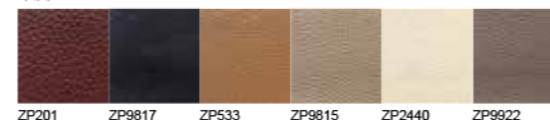

西皮 XP

XP01

SC60.1.XP/PU/CN

单人位
PU/半皮

One seat sofa
PU/Half leather
1070W*805D*880H*440

SC60.2.XP/PU/CN

双人位
PU/半皮

Two seat sofa
PU/Half leather
1540W*805D*880H*440

SC60.3.XP/PU/CN

三人位
PU/半皮

Three seat sofa
PU/Half leather
2110W*805D*880H*440

SC60