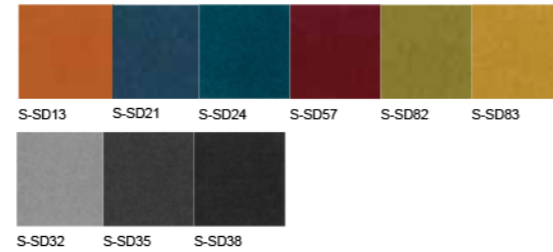

沙发座/扶手/后背 Cushion/arm/back rest

麻绒 Fabric

PU皮

S320.1.MR/PU

单人位
麻绒/PU皮
One seat sofa
Fabric/PU/Half leather
620W*675D*725H*420

S320

麻绒 Fabric

羊绒 Cashmere

S322.PR.MR
右屏风
麻绒
白色五金脚
The right screen
Fabric
White metal leg
908W*818D*1400H

S322.Z.MR
转角位
麻绒
白色五金脚
Angular position
Fabric
White metal leg
780W*780D*745H*430

S322.PL.MR
左屏风
麻绒
白色五金脚
The left screen
Fabric
White metal leg
908W*818D*1400H

S322.PM.MR
中屏风
麻绒
白色五金脚
In the middle of screen
Fabric
White metal leg
700W*18D*1400H

S322.Y.MR
圆脚踏
麻绒 羊绒
白色五金脚
Round Stool
Fabric Cashmere
White metal leg
500W*500D*430H

S322.F.MR
方脚踏
麻绒
白色五金脚
Square Stool
Fabric
White metal leg
700W*780D*430H

S322.1.MR
单人位
麻绒
白色五金脚
One seat sofa
Fabric
White metal leg
700W*780D*745H*430

S322.2.MR
双人位
麻绒
白色五金脚
Two seat sofa
Fabric
White metal leg
1400W*780D*745H*430

S322.3.MR
三人位
麻绒
白色五金脚
Three people a
Fabric
White metal leg
2000W*780D*745H*430

S322.WS.MR
外扇形位
麻绒
白色五金脚
Inner sector shape
Fabric
White metal leg
1049W*816D*745H*430

S322.NS.MR
内扇形位
麻绒
白色五金脚
Inner sector shape
Fabric
White metal leg
1049W*816D*745H*430

S322.W.MR
无线充电扶手
麻绒
Wireless charging armrest
Fabric
White metal leg
785W*220D*595H

S322.YR
靠枕
麻绒 羊绒
pillows
Fabric Cashmere
400W*400D*50H

T322.500
茶几
S-29月光白
Tea table
S-29 moonlight white
500W*500D*600H

T322.510
托盘
S-29月光白、W-8A枫木
The tray
S-29 moonlight white、W-8A maple
510W*510D*55H

S322