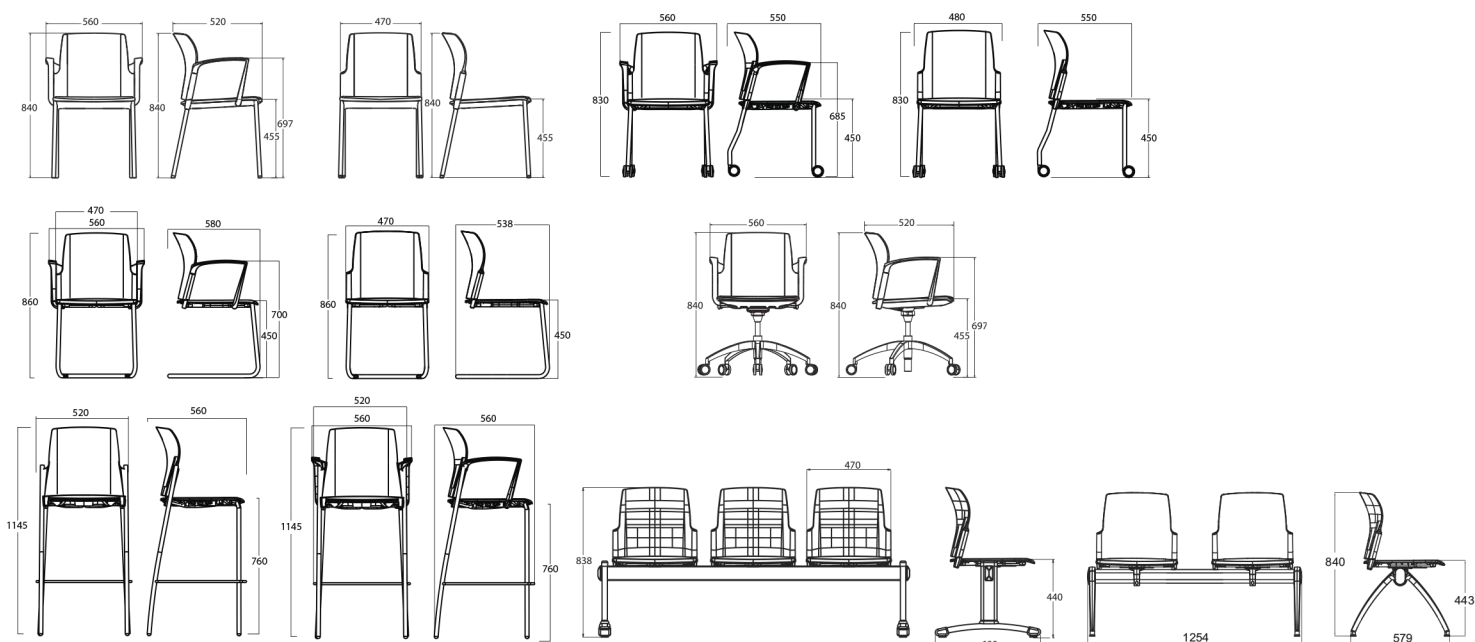

TV842		L/W= 1230 mm
TV843		L/W= 1850 mm
TV844		L/W= 2460 mm
TV845		L/W= 2950 mm

DIMENSIONI - DIMENSIONS

PEARL 110

Design: S.I. Design

Linee geometriche. Curve studiate per sagomare le superfici. Per dare ergonomia e comfort. Il design si ispira alla purezza e lo arricchisce di nuovi ritmi. Così la seduta pensata per contract e casa, acquista nuove identità. Proposta in diverse versioni con base cantilever, girevole e quattro gambe, Pearl 110 si inserisce perfettamente in ambienti sobri dove non mancano l'eleganza e lo stile.

PERSONALIZZA LA TUA RICERCA
CON IL CONFIGURATORE
configurator.ompchairs.com

Geometric lines. Curves designed to shape the surfaces and ensure ergonomics and comfort. The design is inspired by purity and enriches it with new life, hence the chair designed for contract and home takes on a new identity. Available in different versions with cantilever or swivel base, or four legs, Pearl 110 blends in perfectly with elegant stylish surroundings.