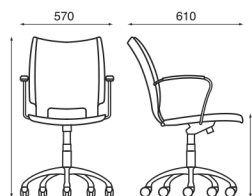

Cromato
Chromium-plated

DIMENSIONI - DIMENSIONS

RESTAURANT & CAFE

CRISTALIA 480

Design: Pascual Salvador

Con la sua forma pulita e razionale, Cristalia risponde con semplicità a qualunque esigenza funzionale. Pensata per la collettività e il contract, sa accostarsi con eleganza a qualunque tipologia d'arredo, grazie anche alle diverse versioni disponibili. Con 4 gambe, sedile e schienale in materiale plastico, in legno o con imbottitura, con o senza braccioli.