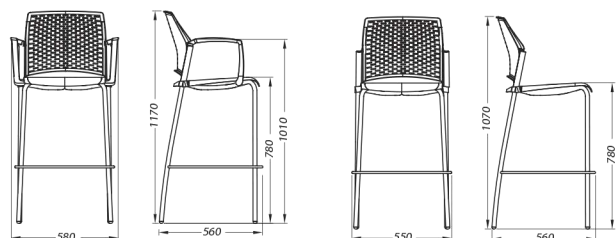

2905C Celeste chiaro Light blue **3020** Rosso Red

DIMENSIONI - DIMENSIONS

PARTI IN METALLO - METAL PARTS

Telaio nero Black frame **Telaio verniciato alluminio gofrato** Embossed aluminium painted frame **Cromato** Chromium-plated