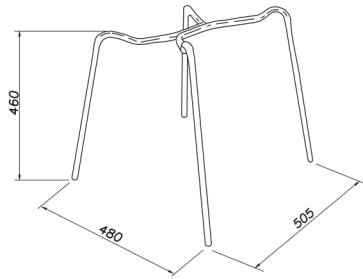

Mono 170

Design: Giancarlo Bisaglia

TV842		L/W= 1230 mm
TV843		L/W= 1850 mm
TV844		L/W= 2460 mm
TV845		L/W= 2950 mm