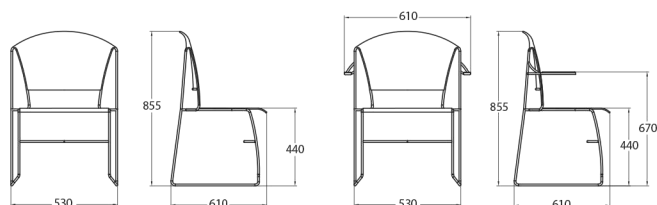

Cromato
Chromium-plated

Prodotto in concessione da
Produced under licence by

SOURCE

Impilabilità, su carrello
con inclinazione a 45°
fino a 40 sedie
High density stacking
40 chairs on a trolley

DIMENSIONI - DIMENSIONS