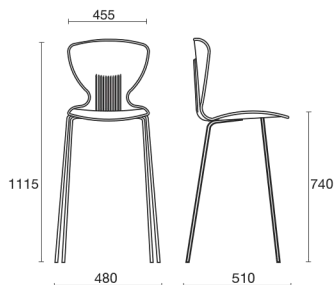

Flash 160

Design: OMP R&D

TV842		L/W= 1230 mm
TV843		L/W= 1850 mm
TV844		L/W= 2460 mm
TV845		L/W= 2950 mm

Flash 160

Design: OMP R&D

CERTIFICAZIONI CERTIFICATIONS

UNI 8587/84
Resistenza a fatica dello schienale (5° livello)
Resistance of structure to back (level 5)

PARTI IN METALLO - METAL PARTS

Telaio verniciato
alluminio gofrato
Embossed aluminium
painted frame

Cromato
Chromium-plated

DIMENSIONI - DIMENSIONS

MONO 170

Design: Giancarlo Bisaglia

Assolutamente versatile, è una seduta polifunzionale per ambienti collettività e casa. Impilabile, occupa il minimo spazio ed è quindi indicata per chi desidera avere allo stesso tempo comodità e ordine.