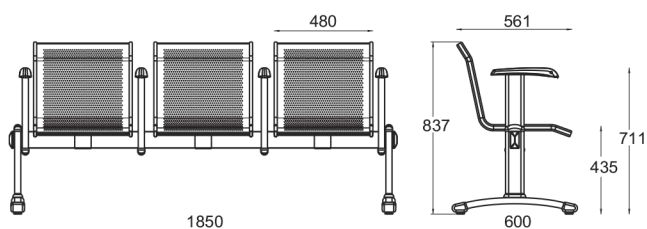

* OPTIONAL: FAGGIO /BEECH

* Per la disponibilità dei componenti "optional"
preghiamo di contattare l'Ufficio Commerciale di Omp Group.
For availability of the optional components,
please contact the Omp Group Sales Department.