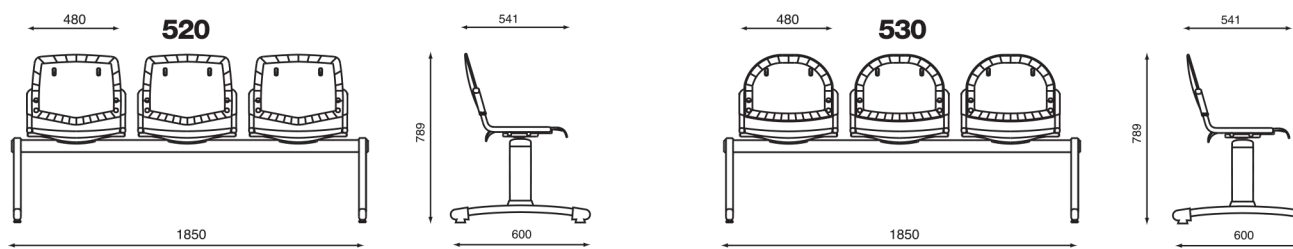

Tavoletta antipanico sinistra per mancini
Non-panic writing tablet for left-hand

Star 501

Design: OMP R&D

Star 503

Design: OMP R&D

Star 500

Design: OMP R&D

DIMENSIONI - DIMENSIONS