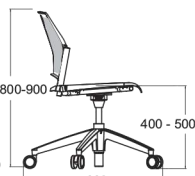

PARTI IN METALLO - METAL PARTS

Telaio nero
Black frame

Telaio verniciato
alluminio gofrato
Embossed aluminium
painted frame

Cromato
Chromium-plated

DIMENSIONI - DIMENSIONS

TV842  L/W= 1230 mm
 TV843  L/W= 1850 mm
 TV844  L/W= 2460 mm
 TV845  L/W= 2950 mm