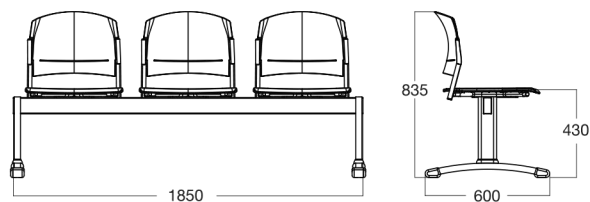

DIMENSIONI - DIMENSIONS

TV842		L/W= 1230 mm
TV843		L/W= 1850 mm
TV844		L/W= 2460 mm
TV845		L/W= 2950 mm

AKTIVA 120

Design: OMP R&D

Decisa nelle linee e giovane nell'ispirazione, Aktiva 120 è nata per vivere intensamente e ama davvero abitare in ambienti dove gli ospiti e i visitatori sono sempre i benvenuti. Il design non è studiato solo per dare carattere e personalità agli interni ma per offrire anche il comfort e il benessere di una seduta ergonomica. Leggera e maneggevole, Aktiva 120 è facilmente impilabile, per fare fronte a esigenze di spazio e accoglienza e funziona sia come seduta singola che in fila, unita ad altre sedute con appositi agganci posti sotto il sedile.