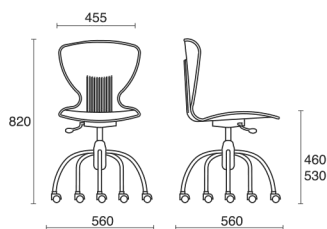

DIMENSIONI - DIMENSIONS