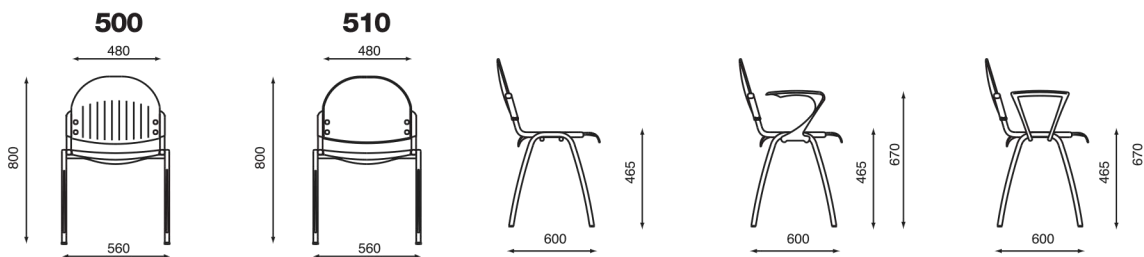

Tavoletta antipanico sinistra per mancini
Non-panic writing tablet for left-hand

Star 501

Design: OMP R&D

Star 503

Design: OMP R&D

Star 500

Design: OMP R&D

DIMENSIONI - DIMENSIONS