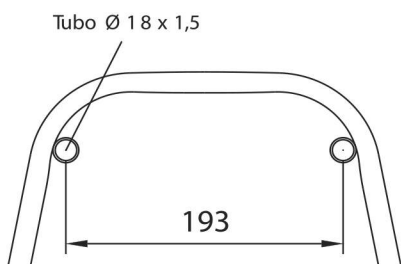

Twin 900

Design: OMP R&D

Versione monoblocco
Enbloc frame version

Piano consigliato: 120x180 cm
Suggested tabletop: 120x180 cm

ACCESSORI - ACCESSORIES

C900

CV900

GA 900