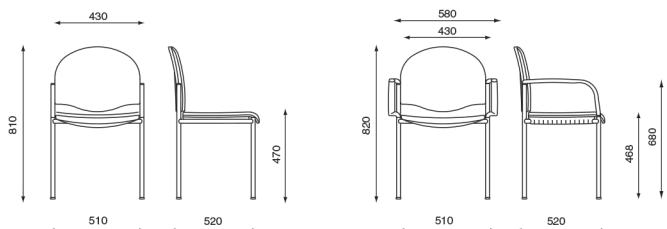

BR850
BR850 per fusti/for frames
FSVT850B - FSCT850B

DIMENSIONI - DIMENSIONS

TWIN 900

Design: OMP R&D

Una linea giovane, resa particolarmente allegra grazie alla seduta in plastica, è proposta in diversi vivaci colori. È composta da telaio verniciato nero, cromato o verniciato alluminio goffrato, con o senza braccioli e da sedile e schienale in polipropilene estremamente confortevoli.