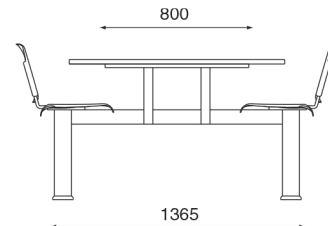

DIMENSIONI - DIMENSIONS

TWIN 900