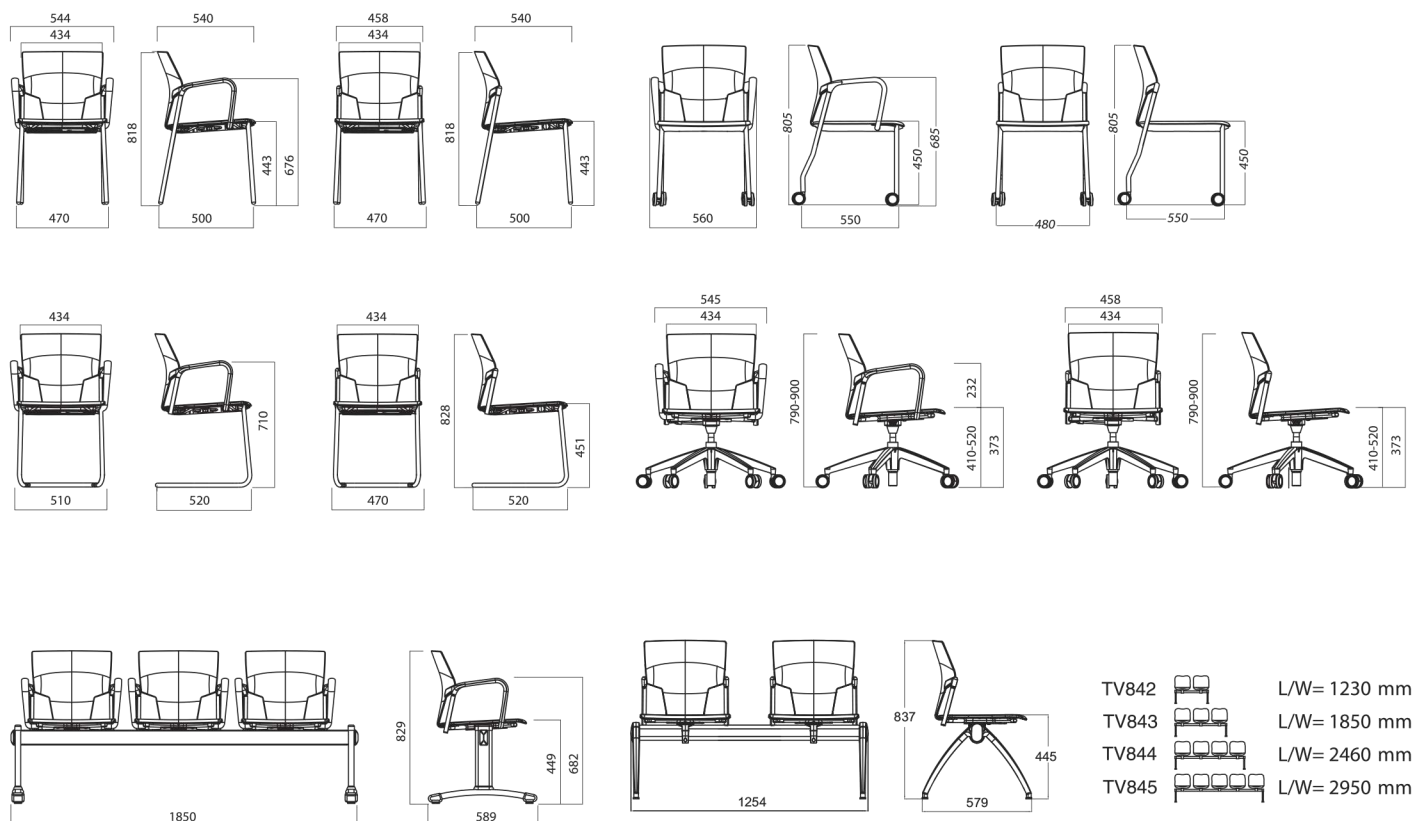

HALL 130

Design: Giancarlo Bisaglia

Contemporanea e vitale, questa sedia impilabile è realizzata con telaio a quattro gambe in tubo d'acciaio. È disponibile nella variante con schienale in polipropilene e sedile imbottito, con o senza braccioli. La serie prevede anche un elegante sgabello, anch'esso impilabile.