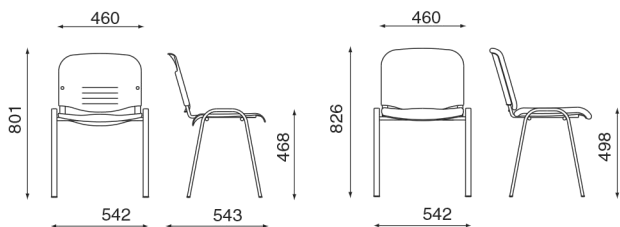

DIMENSIONI - DIMENSIONS

TWIN 900

WEB 950

Design: Giancarlo Bisaglia

Alla ricerca del comfort. Ritrovato, grazie alla particolare struttura di WEB 950 che risulta ergonomica e funzionale.

Ad altissima impilabilità, ottimizza lo spazio e lo arreda grazie alla versione con schienale e sedile in plastica e alla versione con sedile in plastica e schienale in rete, entrambe disponibili in diversi colori.