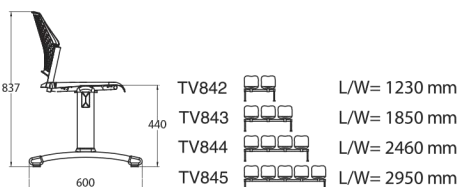

2905C Celeste chiaro Light blue **3020** Rosso Red

DIMENSIONI - DIMENSIONS

PARTI IN METALLO - METAL PARTS

Telaio nero Black frame **Telaio verniciato alluminio gofrato** Embossed aluminium painted frame **Cromato** Chromium-plated