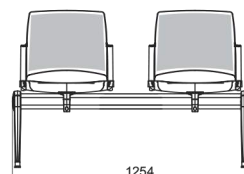

PARTI IN METALLO - METAL PARTS

Telaio nero
Black frame

Telaio verniciato
alluminio gofrato
Embossed aluminium
painted frame

Cromato
Chromium-plated

DIMENSIONI - DIMENSIONS

TV842  L/W= 1230 mm
 TV843  L/W= 1850 mm
 TV844  L/W= 2460 mm
 TV845  L/W= 2950 mm