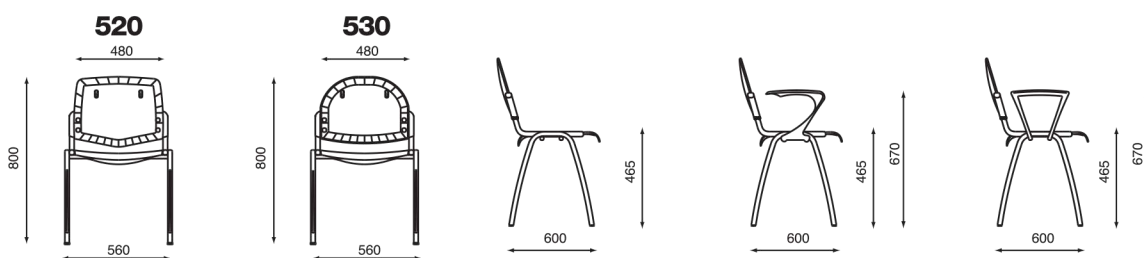

Tavoletta antipanico sinistra per mancini
Non-panic writing tablet for left-hand

Star 501

Design: OMP R&D

Star 503

Design: OMP R&D

Star 500

Design: OMP R&D

DIMENSIONI - DIMENSIONS