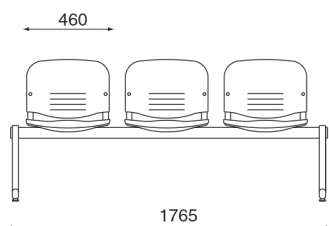

DIMENSIONI - DIMENSIONS

TWIN 900