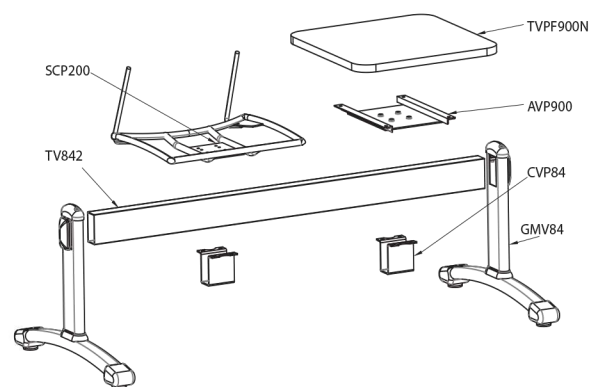

Clip 200

Design: Giancarlo Bisaglia