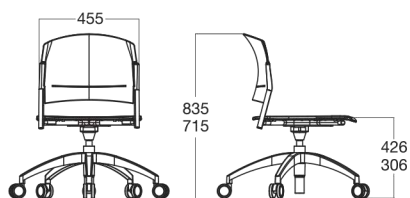

DIMENSIONI - DIMENSIONS

TV842		L/W= 1230 mm
TV843		L/W= 1850 mm
TV844		L/W= 2460 mm
TV845		L/W= 2950 mm

AKTIVA 120

Design: OMP R&D

Decisa nelle linee e giovane nell'ispirazione, Aktiva 120 è nata per vivere intensamente e ama davvero abitare in ambienti dove gli ospiti e i visitatori sono sempre i benvenuti. Il design non è studiato solo per dare carattere e personalità agli interni ma per offrire anche il comfort e il benessere di una seduta ergonomica. Leggera e maneggevole, Aktiva 120 è facilmente impilabile, per fare fronte a esigenze di spazio e accoglienza e funziona sia come seduta singola che in fila, unita ad altre sedute con appositi agganci posti sotto il sedile.