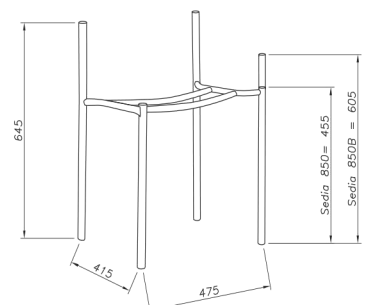

Bridge 850

Design: OMP R&D