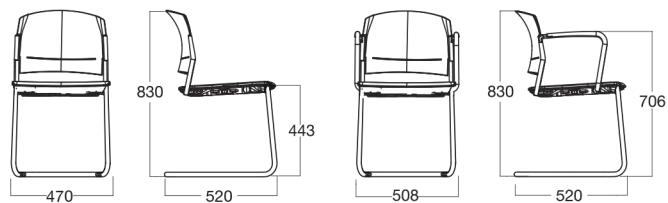

DIMENSIONI - DIMENSIONS

TV842		L/W= 1230 mm
TV843		L/W= 1850 mm
TV844		L/W= 2460 mm
TV845		L/W= 2950 mm

AKTIVA 120

Design: OMP R&D

Decisa nelle linee e giovane nell'ispirazione, Aktiva 120 è nata per vivere intensamente e ama davvero abitare in ambienti dove gli ospiti e i visitatori sono sempre i benvenuti. Il design non è studiato solo per dare carattere e personalità agli interni ma per offrire anche il comfort e il benessere di una seduta ergonomica. Leggera e maneggevole, Aktiva 120 è facilmente impilabile, per fare fronte a esigenze di spazio e accoglienza e funziona sia come seduta singola che in fila, unita ad altre sedute con appositi agganci posti sotto il sedile.