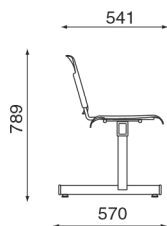

DIMENSIONI - DIMENSIONS

TWIN 900