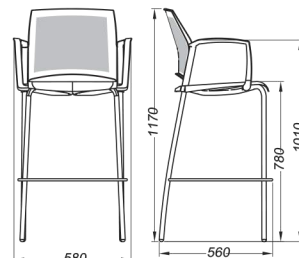

PARTI IN METALLO - METAL PARTS

Telaio nero
Black frame

Telaio verniciato
alluminio gofrato
Embossed aluminium
painted frame

Cromato
Chromium-plated

DIMENSIONI - DIMENSIONS

TV842  L/W= 1230 mm
 TV843  L/W= 1850 mm
 TV844  L/W= 2460 mm
 TV845  L/W= 2950 mm