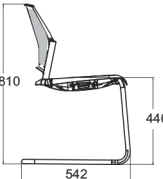

PARTI IN METALLO - METAL PARTS

Telaio nero
Black frame

Telaio verniciato
alluminio gofrato
Embossed aluminium
painted frame

Cromato
Chromium-plated

DIMENSIONI - DIMENSIONS

TV842  L/W= 1230 mm
 TV843  L/W= 1850 mm
 TV844  L/W= 2460 mm
 TV845  L/W= 2950 mm