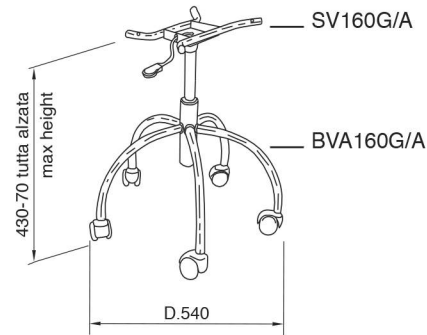

Mono 170

Design: Giancarlo Bisaglia

TV842		L/W= 1230 mm
TV843		L/W= 1850 mm
TV844		L/W= 2460 mm
TV845		L/W= 2950 mm