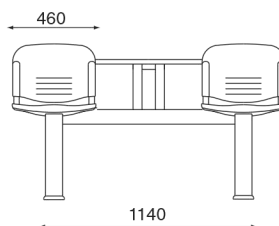

DIMENSIONI - DIMENSIONS

TWIN 900