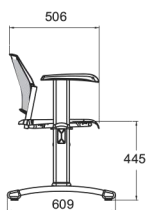

PARTI IN METALLO - METAL PARTS

Telaio nero
Black frame

Telaio verniciato
alluminio gofrato
Embossed aluminium
painted frame

Cromato
Chromium-plated

DIMENSIONI - DIMENSIONS

TV842  L/W= 1230 mm
 TV843  L/W= 1850 mm
 TV844  L/W= 2460 mm
 TV845  L/W= 2950 mm