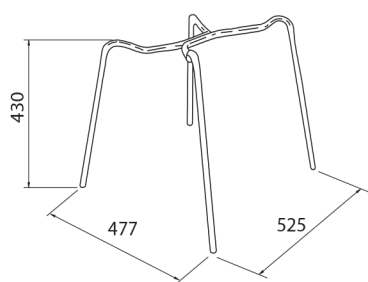

Flash 160

Design: OMP R&D

TV842		L/W= 1230 mm
TV843		L/W= 1850 mm
TV844		L/W= 2460 mm
TV845		L/W= 2950 mm

Flash 160

Design: OMP R&D

CERTIFICAZIONI CERTIFICATIONS

UNI 8587/84
Resistenza a fatica dello schienale (5° livello)
Resistance of structure to back (level 5)