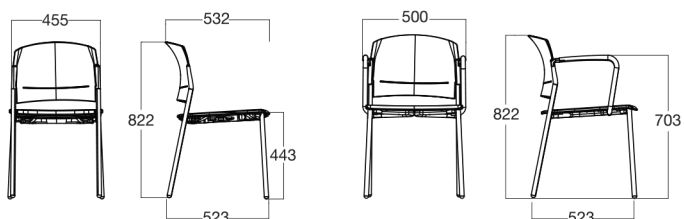

DIMENSIONI - DIMENSIONS

TV842		L/W= 1230 mm
TV843		L/W= 1850 mm
TV844		L/W= 2460 mm
TV845		L/W= 2950 mm

AKTIVA 120

Design: OMP R&D

Decisa nelle linee e giovane nell'ispirazione, Aktiva 120 è nata per vivere intensamente e ama davvero abitare in ambienti dove gli ospiti e i visitatori sono sempre i benvenuti. Il design non è studiato solo per dare carattere e personalità agli interni ma per offrire anche il comfort e il benessere di una seduta ergonomica. Leggera e maneggevole, Aktiva 120 è facilmente impilabile, per fare fronte a esigenze di spazio e accoglienza e funziona sia come seduta singola che in fila, unita ad altre sedute con appositi agganci posti sotto il sedile.