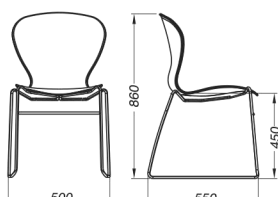

DIMENSIONI - DIMENSIONS