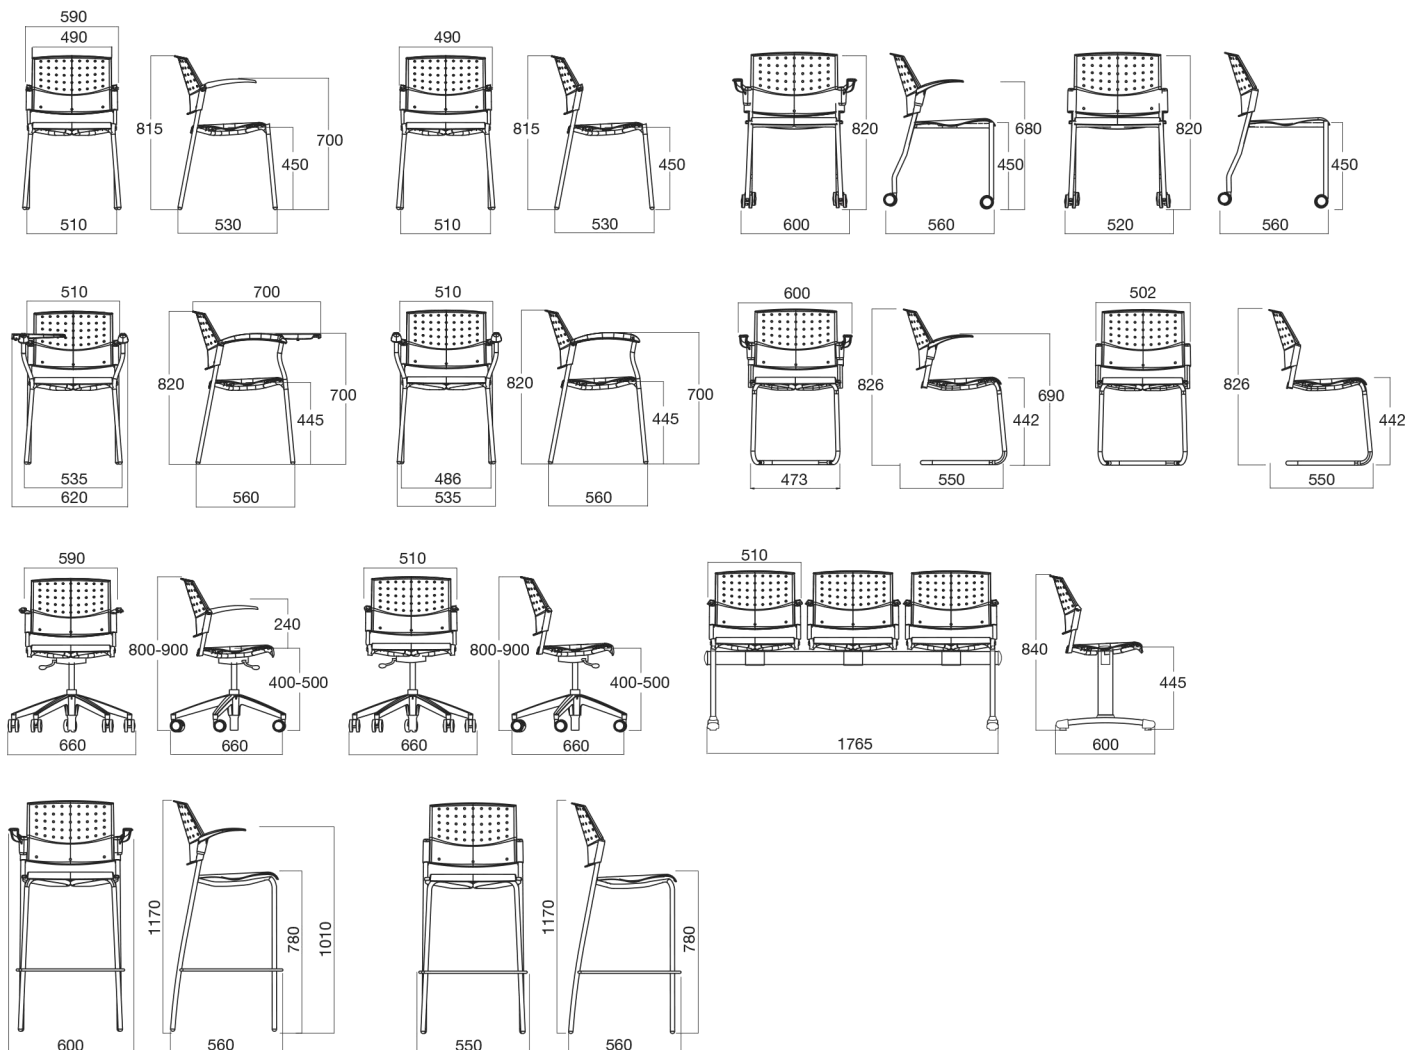

DIMENSIONI - DIMENSIONS

REPLAY 560

Design: Giancarlo Biaglia

Comoda e vivace, questa sedia in polipropilene viene proposta in un restyling che valorizza il comfort e la praticità.

È disponibile la versione con bracciolo a sbalzo, oltre alla versione con agganci e tavoletta scrittoio.