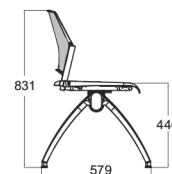

PARTI IN METALLO - METAL PARTS

Telaio nero
Black frame

Telaio verniciato
alluminio gofrato
Embossed aluminium
painted frame

Cromato
Chromium-plated

DIMENSIONI - DIMENSIONS

TV842  L/W= 1230 mm
 TV843  L/W= 1850 mm
 TV844  L/W= 2460 mm
 TV845  L/W= 2950 mm