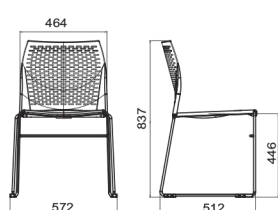

PARTI IN METALLO - METAL PARTS

Cromato
Chromium-plated

DIMENSIONI - DIMENSIONS

Impilabilità massimo 4 sgabelli.
Stackability: maximum 4 stools.

PANCHE

BENCHES

Class 100

Pearl 110