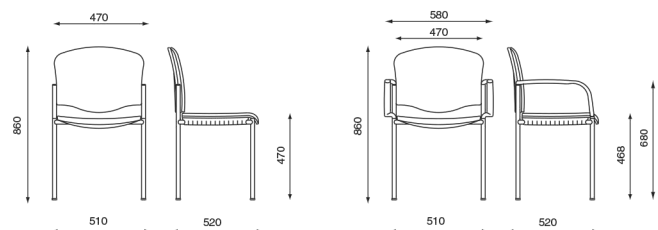

BR850
BR850 per fusti/for frames
FSVT850B - FSCT850B

DIMENSIONI - DIMENSIONS

TWIN 900

Design: OMP R&D

Una linea giovane, resa particolarmente allegra grazie alla seduta in plastica, è proposta in diversi vivaci colori. È composta da telaio verniciato nero, cromato o verniciato alluminio goffrato, con o senza braccioli e da sedile e schienale in polipropilene estremamente confortevoli.