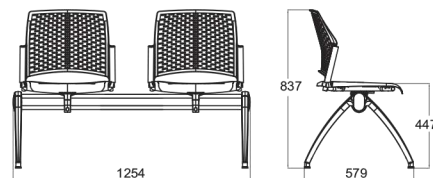

2905C Celeste chiaro Light blue **3020** Rosso Red

DIMENSIONI - DIMENSIONS

PARTI IN METALLO - METAL PARTS

Telaio nero Black frame **Telaio verniciato alluminio gofrato** Embossed aluminium painted frame **Cromato** Chromium-plated