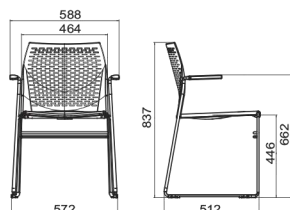

PARTI IN METALLO - METAL PARTS

Cromato
Chromium-plated

DIMENSIONI - DIMENSIONS

Impilabilità massimo 4 sgabelli.
Stackability: maximum 4 stools.

PANCHE

BENCHES

Class 100

Pearl 110