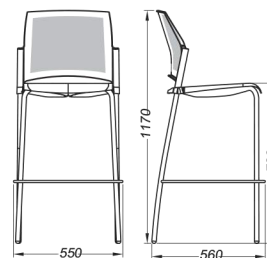

PARTI IN METALLO - METAL PARTS

Telaio nero
Black frame

Telaio verniciato
alluminio gofrato
Embossed aluminium
painted frame

Cromato
Chromium-plated

DIMENSIONI - DIMENSIONS

TV842  L/W= 1230 mm
 TV843  L/W= 1850 mm
 TV844  L/W= 2460 mm
 TV845  L/W= 2950 mm