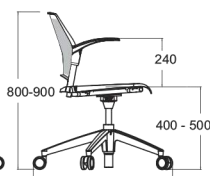

PARTI IN METALLO - METAL PARTS

Telaio nero
Black frame

Telaio verniciato
alluminio gofrato
Embossed aluminium
painted frame

Cromato
Chromium-plated

DIMENSIONI - DIMENSIONS

TV842  L/W= 1230 mm
 TV843  L/W= 1850 mm
 TV844  L/W= 2460 mm
 TV845  L/W= 2950 mm