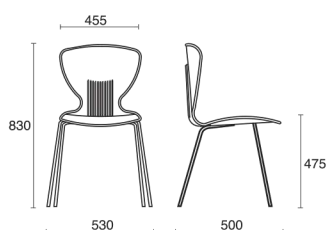

PARTI IN METALLO - METAL PARTS

Telaio verniciato
alluminio gofrato
Embossed aluminium
painted frame

Cromato
Chromium-plated

DIMENSIONI - DIMENSIONS

MONO 170

Design: Giancarlo Bisaglia

Assolutamente versatile, è una seduta polifunzionale per ambienti collettività e casa. Impilabile, occupa il minimo spazio ed è quindi indicata per chi desidera avere allo stesso tempo comodità e ordine.