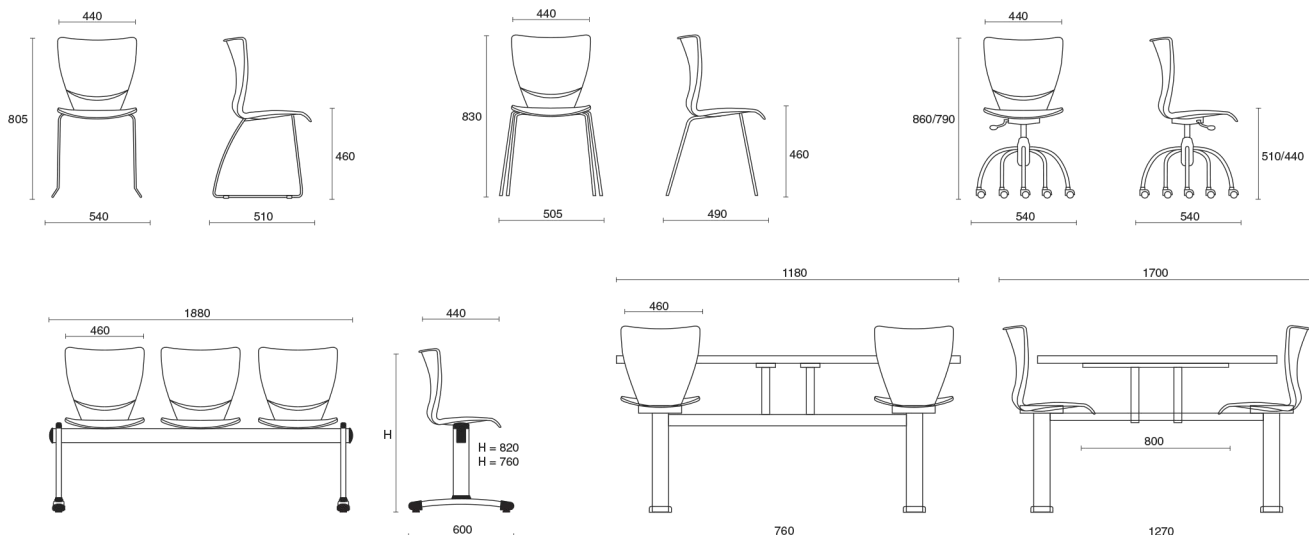

Cromato
Chromium-plated

Agganci in plastica
Plastic linking device

DIMENSIONI - DIMENSIONS

CLIP 200

Design: Giancarlo Bisaglia

Clip 200 è una linea di sedute dal design fresco e contemporaneo che garantisce il massimo comfort e che la rende adatta sia alla casa che al contract.