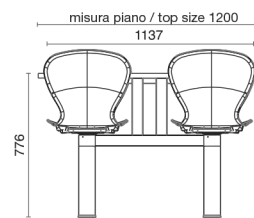

DIMENSIONI - DIMENSIONS