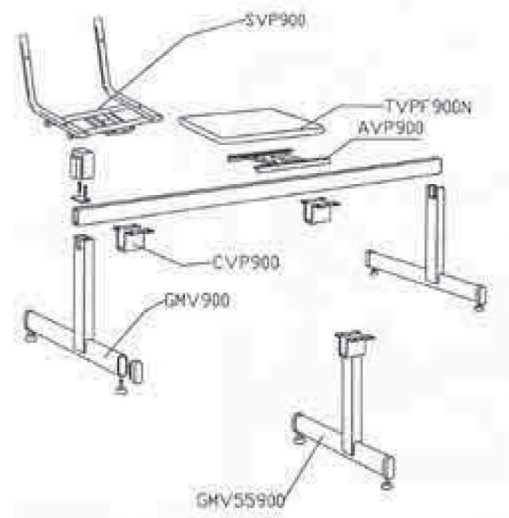

Twin 900

Design: OMP R&D

Versione panca fissa
Fixed bench version

- TV9002P L=1200
- TV9003P L=1765
- TV9004P L=2330
- TV9005P L=2900