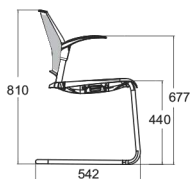

PARTI IN METALLO - METAL PARTS

Telaio nero
Black frame

Telaio verniciato
alluminio gofrato
Embossed aluminium
painted frame

Cromato
Chromium-plated

DIMENSIONI - DIMENSIONS

TV842  L/W= 1230 mm
 TV843  L/W= 1850 mm
 TV844  L/W= 2460 mm
 TV845  L/W= 2950 mm