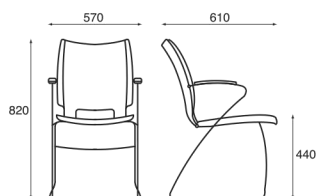

Cromato
Chromium-plated

DIMENSIONI - DIMENSIONS

RESTAURANT & CAFE

CRISTALIA 480

Design: Pascual Salvador

Con la sua forma pulita e razionale, Cristalia risponde con semplicità a qualunque esigenza funzionale. Pensata per la collettività e il contract, sa accostarsi con eleganza a qualunque tipologia d'arredo, grazie anche alle diverse versioni disponibili. Con 4 gambe, sedile e schienale in materiale plastico, in legno o con imbottitura, con o senza braccioli.