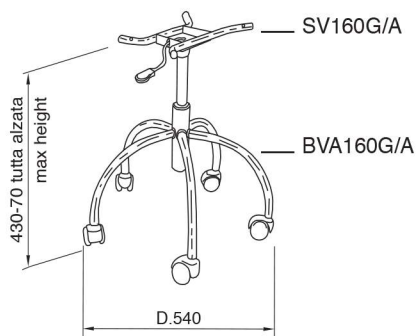

Flash 160

Design: OMP R&D

TV842		L/W= 1230 mm
TV843		L/W= 1850 mm
TV844		L/W= 2460 mm
TV845		L/W= 2950 mm

Flash 160

Design: OMP R&D

CERTIFICAZIONI CERTIFICATIONS

UNI 8587/84
Resistenza a fatica dello schienale (5° livello)
Resistance of structure to back (level 5)