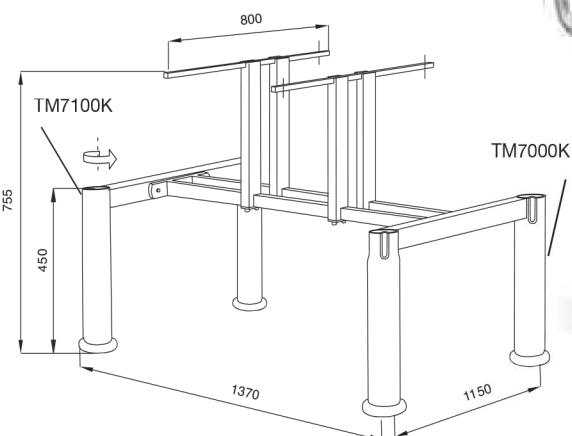

Star 500

Design: OMP R&D

BRTV520-DX

Bracciolo destro con tavoletta antipanico
Right arm with non-panic writing tablet

BRTV520-SX

Bracciolo sinistro con tavoletta antipanico
Left arm with non-panic writing tablet

SPVR520

Supporto bracciolo
Arm support