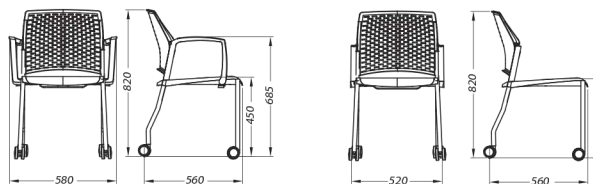

2905C Celeste chiaro Light blue **3020** Rosso Red

DIMENSIONI - DIMENSIONS

PARTI IN METALLO - METAL PARTS

Telaio nero Black frame **Telaio verniciato alluminio gofrato** Embossed aluminium painted frame **Cromato** Chromium-plated