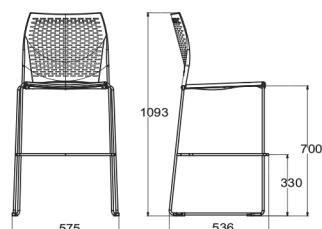

PARTI IN METALLO - METAL PARTS

Cromato
Chromium-plated

DIMENSIONI - DIMENSIONS

Impilabilità massimo 4 sgabelli.
Stackability: maximum 4 stools.

PANCHE

BENCHES

Class 100

Pearl 110