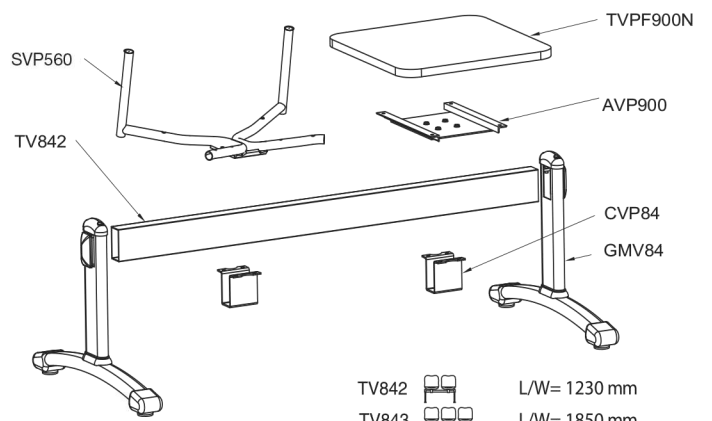

Movie 550

Design: OMP R&D

Movie 550

Design: OMP R&D

TV842		L/W= 1230 mm
TV843		L/W= 1850 mm
TV844		L/W= 2460 mm
TV845		L/W= 2950 mm

Movie 550

Design: OMP R&D

Movie 552