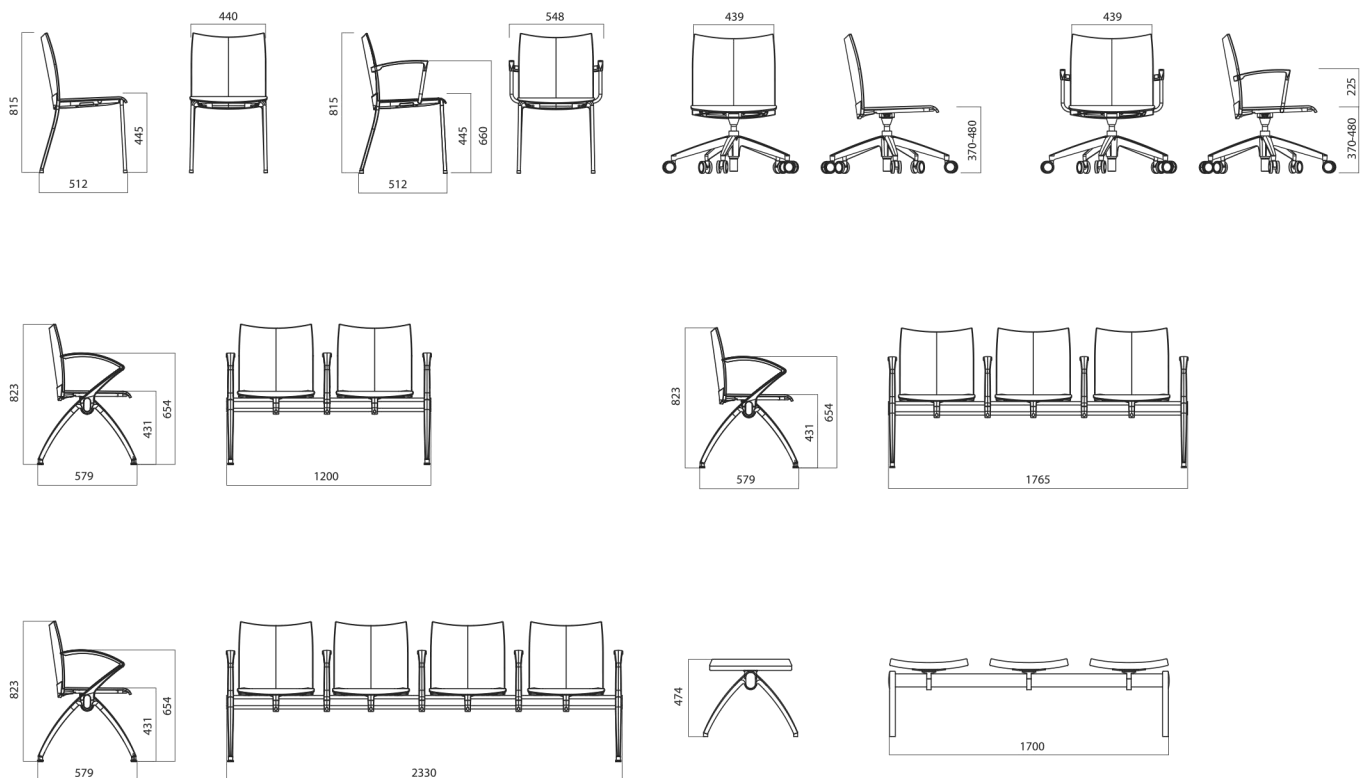

DIMENSIONI - DIMENSIONS

STAR 500 - 501 - 503

Design: OMP R&D

Lo schienale è proposto con forme diverse: un design più morbido e arrotondato, e uno di forma più squadrata, entrambi comunque confortevoli ed ergonomici. Le imbottite, anch'esse facilmente impilabili, possono essere dotate di braccioli fissi in due differenti forme con l'applicazione di tavolette per scrittura, anche antipanico.