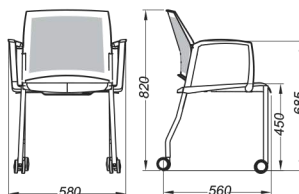

PARTI IN METALLO - METAL PARTS

Telaio nero
Black frame

Telaio verniciato
alluminio gofrato
Embossed aluminium
painted frame

Cromato
Chromium-plated

DIMENSIONI - DIMENSIONS

TV842  L/W= 1230 mm
 TV843  L/W= 1850 mm
 TV844  L/W= 2460 mm
 TV845  L/W= 2950 mm