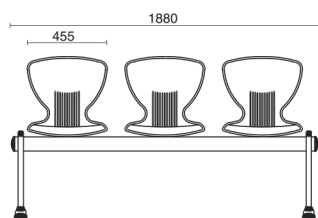

PARTI IN METALLO - METAL PARTS

Telaio verniciato
alluminio gofrato
Embossed aluminium
painted frame

Cromato
Chromium-plated

DIMENSIONI - DIMENSIONS

MONO 170

Design: Giancarlo Bisaglia

Assolutamente versatile, è una seduta polifunzionale per ambienti collettività e casa. Impilabile, occupa il minimo spazio ed è quindi indicata per chi desidera avere allo stesso tempo comodità e ordine.