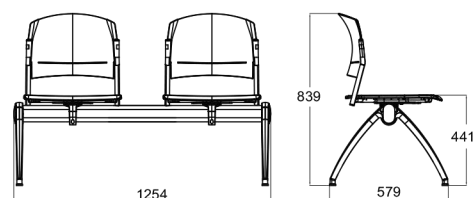

DIMENSIONI - DIMENSIONS

TV842		L/W= 1230 mm
TV843		L/W= 1850 mm
TV844		L/W= 2460 mm
TV845		L/W= 2950 mm

AKTIVA 120

Design: OMP R&D

Decisa nelle linee e giovane nell'ispirazione, Aktiva 120 è nata per vivere intensamente e ama davvero abitare in ambienti dove gli ospiti e i visitatori sono sempre i benvenuti. Il design non è studiato solo per dare carattere e personalità agli interni ma per offrire anche il comfort e il benessere di una seduta ergonomica. Leggera e maneggevole, Aktiva 120 è facilmente impilabile, per fare fronte a esigenze di spazio e accoglienza e funziona sia come seduta singola che in fila, unita ad altre sedute con appositi agganci posti sotto il sedile.