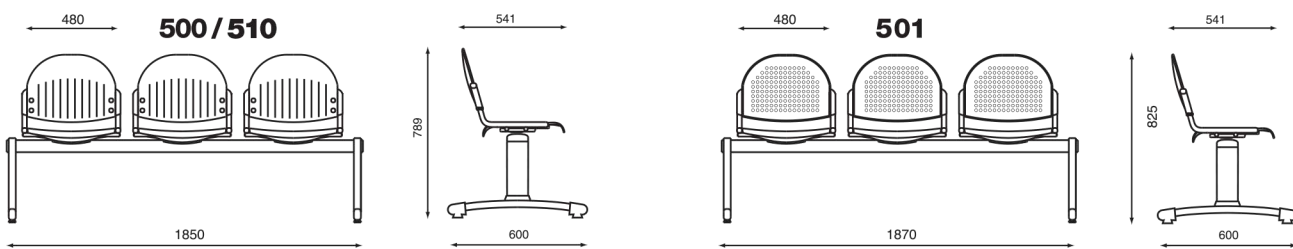

Tavoletta antipanico sinistra per mancini
Non-panic writing tablet for left-hand

Star 501

Design: OMP R&D

Star 503

Design: OMP R&D

Star 500

Design: OMP R&D

DIMENSIONI - DIMENSIONS