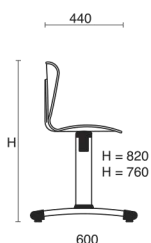

DIMENSIONI - DIMENSIONS