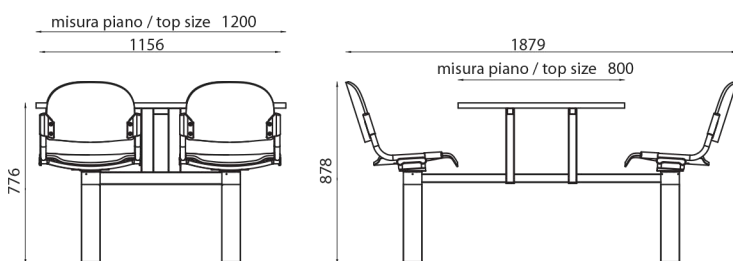

Tavoletta antipanico sinistra per mancini
Non-panic writing tablet for left-hand

Star 501

Design: OMP R&D

Star 503

Design: OMP R&D

Star 500

Design: OMP R&D

DIMENSIONI - DIMENSIONS