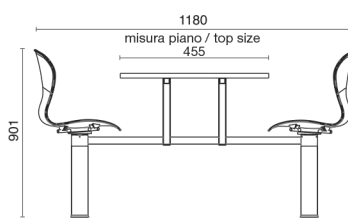

DIMENSIONI - DIMENSIONS