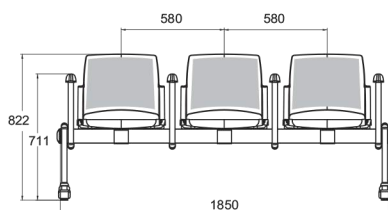

PARTI IN METALLO - METAL PARTS

Telaio nero
Black frame

Telaio verniciato
alluminio gofrato
Embossed aluminium
painted frame

Cromato
Chromium-plated

DIMENSIONI - DIMENSIONS

TV842  L/W= 1230 mm
 TV843  L/W= 1850 mm
 TV844  L/W= 2460 mm
 TV845  L/W= 2950 mm