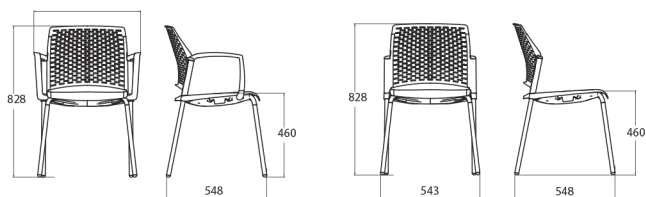

2905C Celeste chiaro Light blue **3020** Rosso Red

DIMENSIONI - DIMENSIONS

PARTI IN METALLO - METAL PARTS

Telaio nero Black frame **Telaio verniciato alluminio gofrato** Embossed aluminium painted frame **Cromato** Chromium-plated