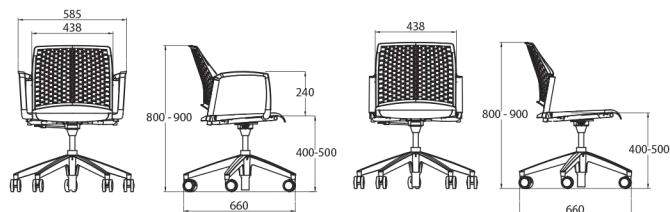

2905C Celeste chiaro Light blue **3020** Rosso Red

DIMENSIONI - DIMENSIONS

PARTI IN METALLO - METAL PARTS

Telaio nero Black frame **Telaio verniciato alluminio gofrato** Embossed aluminium painted frame **Cromato** Chromium-plated