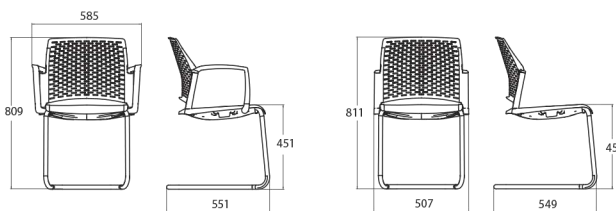

2905C Celeste chiaro Light blue **3020** Rosso Red

DIMENSIONI - DIMENSIONS

PARTI IN METALLO - METAL PARTS

Telaio nero Black frame **Telaio verniciato alluminio gofrato** Embossed aluminium painted frame **Cromato** Chromium-plated