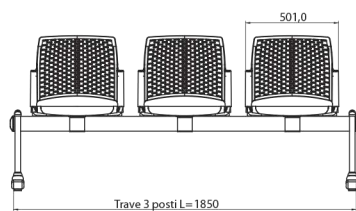

2905C Celeste chiaro Light blue **3020** Rosso Red

DIMENSIONI - DIMENSIONS

PARTI IN METALLO - METAL PARTS

Telaio nero Black frame **Telaio verniciato alluminio gofrato** Embossed aluminium painted frame **Cromato** Chromium-plated