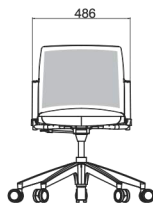

PARTI IN METALLO - METAL PARTS

Telaio nero
Black frame

Telaio verniciato
alluminio gofrato
Embossed aluminium
painted frame

Cromato
Chromium-plated

DIMENSIONI - DIMENSIONS

TV842  L/W= 1230 mm
 TV843  L/W= 1850 mm
 TV844  L/W= 2460 mm
 TV845  L/W= 2950 mm