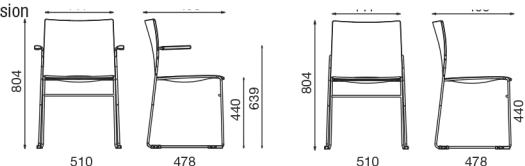

DIMENSIONI - DIMENSIONS

Versione legno - Wood version