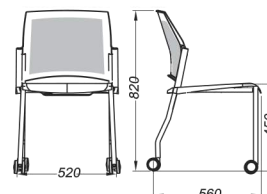

PARTI IN METALLO - METAL PARTS

Telaio nero
Black frame

Telaio verniciato
alluminio gofrato
Embossed aluminium
painted frame

Cromato
Chromium-plated

DIMENSIONI - DIMENSIONS

TV842  L/W= 1230 mm
 TV843  L/W= 1850 mm
 TV844  L/W= 2460 mm
 TV845  L/W= 2950 mm