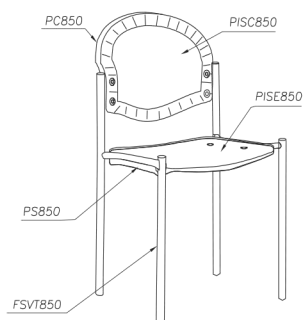

Bridge 850

Design: OMP R&D